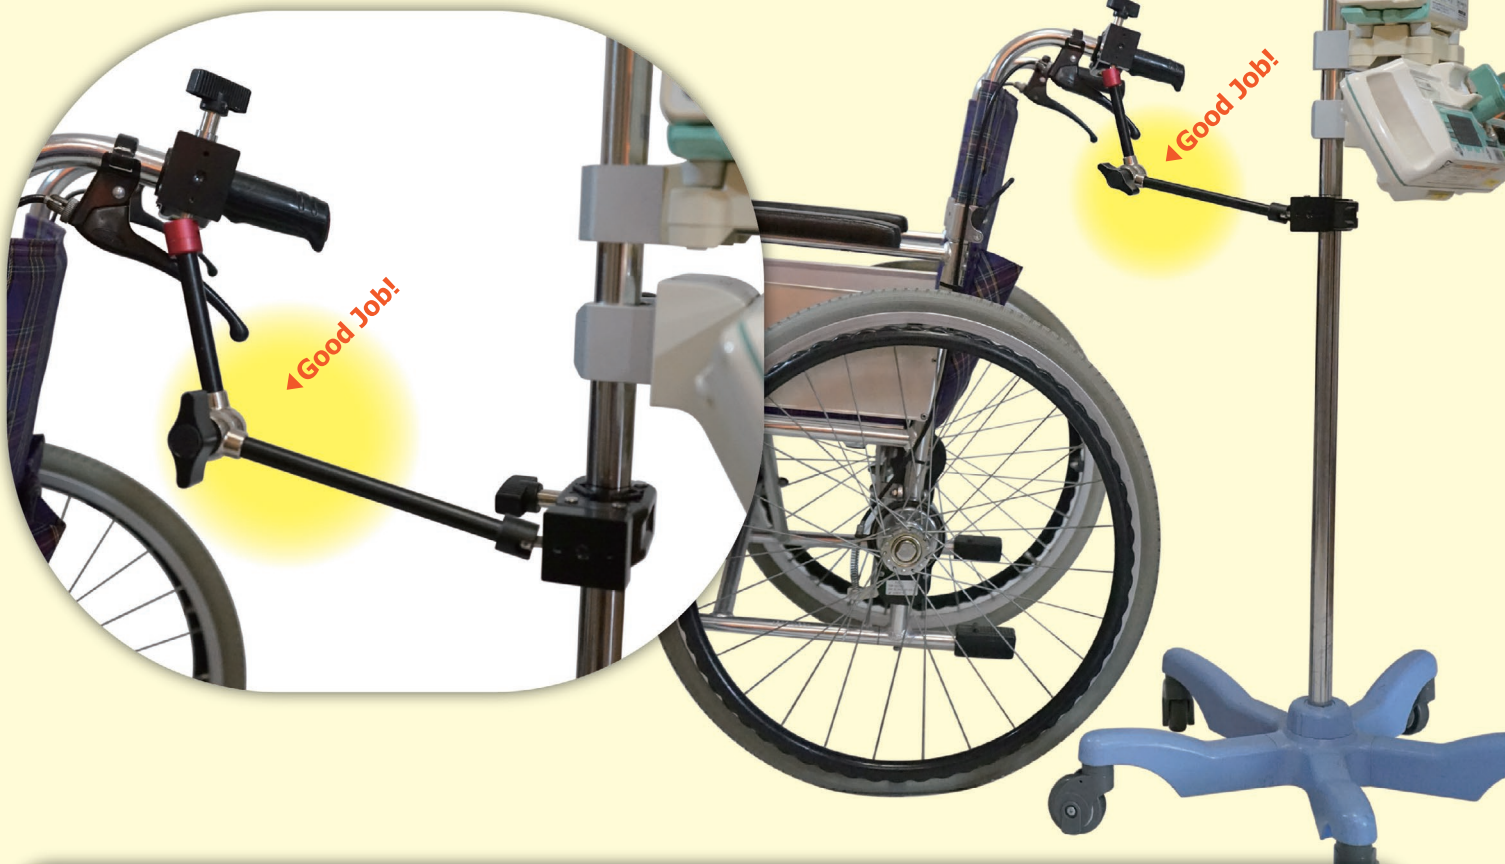

業界初!!

点滴台転倒防止連結用具

フレキシブルタイプ

グッジョブフoton ミニ

点滴台（輸液ポンプ装着可）と車いすを繋ぐ便利なユニバーサルジョイントです。どんな機種の車いす・点滴台にも装着可能です。

機材 2 台装着例

車いす

点滴台

商品名	グッジョブフotonミニ
品番	NR-11
JANコード	4573236510422
サイズ	全長：480mm
重量	910g
希望小売価格	52,800円（税込）

※仕様および外観は改良のため予告なく変更することがあります。

〈お問合せ先〉

株式会社 ニシウラ

〒680-1243 鳥取県鳥取市河原町佐貫 1093-8
TEL：0858-85-0601 FAX：0858-85-2227
E-mail：nobu_nis@nishiura.jp
URL：www.nishiura.jp